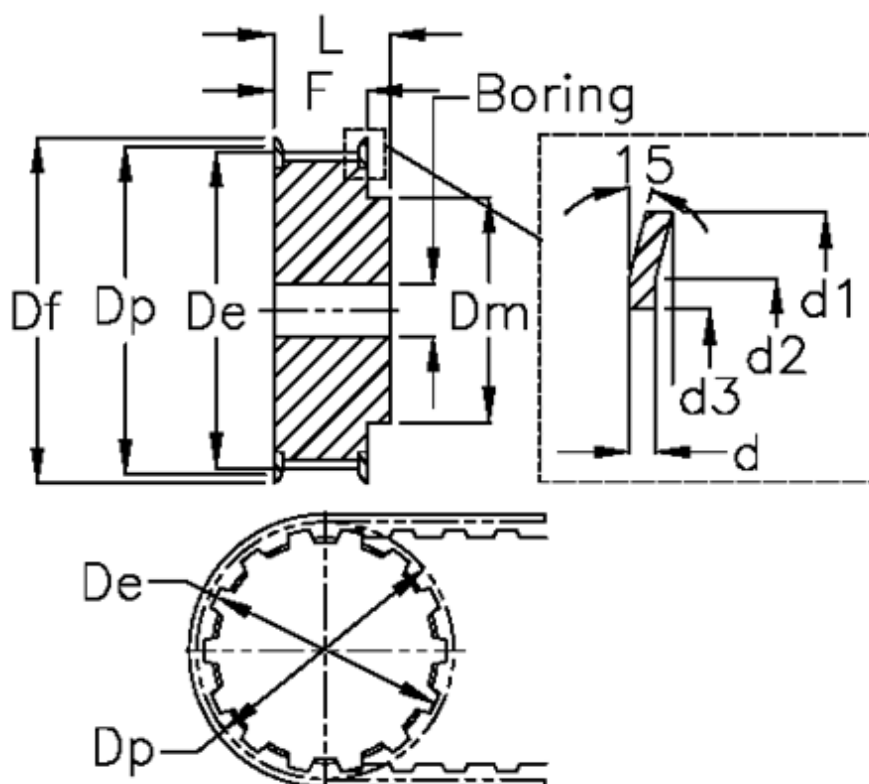

Varenummer: 604147013075
 Beskrivelse: Tandremskive med nav
 13 L 075

Mål

Bredde = L 075	Dm = 30	Vægt = 0.26
d = 1.5	Dp = 39.41	
d1 = 44	F = 25	
d2 = 40.5	Flangetype = F17	
d3 = 32.5	Forboring = 8	
De = 38.65	L = 32	
Deling = 3/8"	Max boring = 19	
Df = 44	Tandantal = 13	